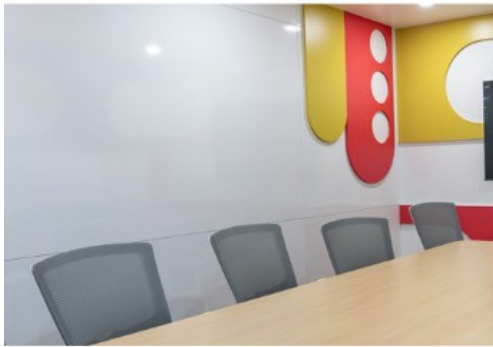

MEETING ROOM

ขนาด 6-8 คน

PROMOTION

1 ชั่วโมง	300.-
2 ชั่วโมง	570.-
3 ชั่วโมง	830.-
4 ชั่วโมง	1,100.-
8 ชั่วโมง	2,050.-

Free Wifi

Whiteboard

Smart TV