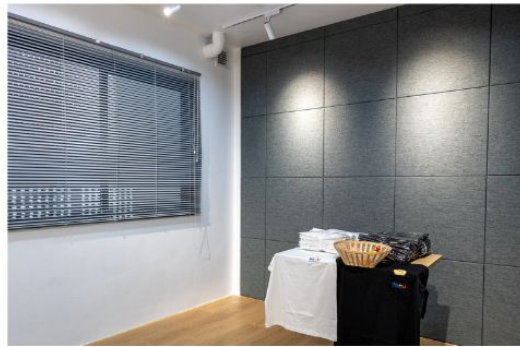

LIVE STUDIO

PROMOTION

1 ชั่วโมง	250.-	 Free Wifi Whiteboard semi-soundproof
2 ชั่วโมง	480.-	
3 ชั่วโมง	690.-	
4 ชั่วโมง	900.-	
8 ชั่วโมง	1,700.-	

*ชั่วโมงที่ 5 เป็นต้นไป ชั่วโมงละ 215.-